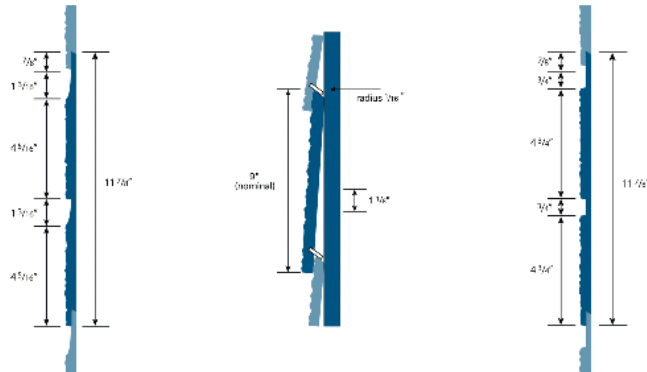

LP CanExel Sistema

Ilgis	Nominalusis plotis	Nominalusis storis
Ridgewood D-5™		
3.66m	30.48 cm	1.11 cm
Ced'R-Vue®		
3.66m	22.86 cm	0.95 cm
UltraPlank™		
3.66m	30.48 cm	1.11 cm

Ridgewood D-5™	Ced'R-Vue®	UltraPlank™
----------------	------------	-------------